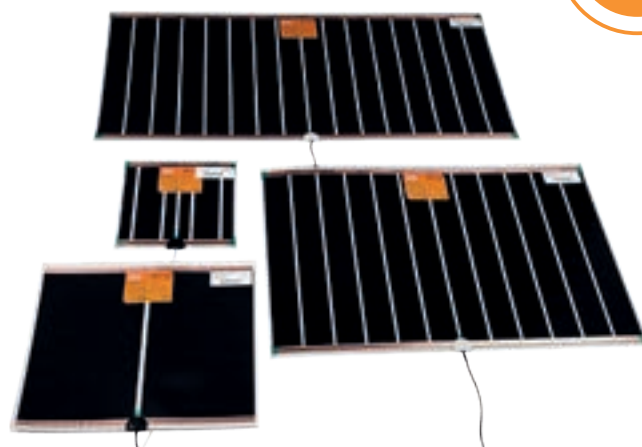

- + Lepicí podklad
- + Snadná montáž
- + Prodlouží životnost zrcadla

Zrcadlové vytápění je jednoduché a účinné řešení proti zamlžování koupelnových zrcadel.

Tato technologie

zahrnuje instalaci tenké elektrické vyhřívací podložky za zrcadlo, která jemně zahřívá povrch skla a zabraňuje hromadění vlhkosti. Pomáhá také prodloužit životnost zrcadla snížením rizika poškození vlhkostí.