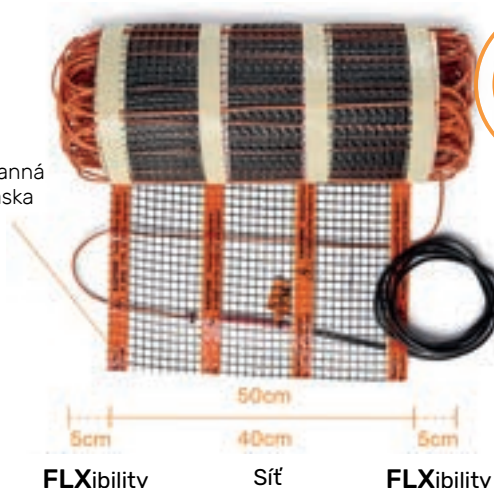

TOPNÁ ROHOŽ 190 W/m²

Č.	Popis	Výkon
32200006	Topná rohož 190 W/m ² - 0,6 m ²	120 W
32200010	Topná rohož 190 W/m ² - 1,0 m ²	180 W
32200016	Topná rohož 190 W/m ² - 1,6 m ²	300 W
32200020	Topná rohož 190 W/m ² - 2,0 m ²	370 W
32200026	Topná rohož 190 W/m ² - 2,6 m ²	490 W
32200028	Topná rohož 190 W/m ² - 2,8 m ²	520 W
32200035	Topná rohož 190 W/m ² - 3,5 m ²	650 W
32200041	Topná rohož 190 W/m ² - 4,1 m ²	780 W
32200055	Topná rohož 190 W/m ² - 5,5 m ²	1060 W
32200061	Topná rohož 190 W/m ² - 6,0 m ²	1130 W
32200068	Topná rohož 190 W/m ² - 6,8 m ²	1300 W
32200073	Topná rohož 190 W/m ² - 7,3 m ²	1380 W
32200087	Topná rohož 190 W/m ² - 8,7 m ²	1630 W
32200102	Topná rohož 190 W/m ² - 10,2 m ²	1950 W
32200129	Topná rohož 190 W/m ² - 12,9 m ²	2410 W

 Silná
 oboustranná
 lepicí páska

**25 YEAR
 WARRANTY**

- + Jednoduchá instalace pro otevřené prostory bez nebo s minimem překážek
- + Snadné dimenzování - mřížka se snadno řeže na požadovanou velikost
- + Předzapojené pro konkrétní výkon/m²
- + Zajišťuje rovnoměrné rozložení tepla na podlaze