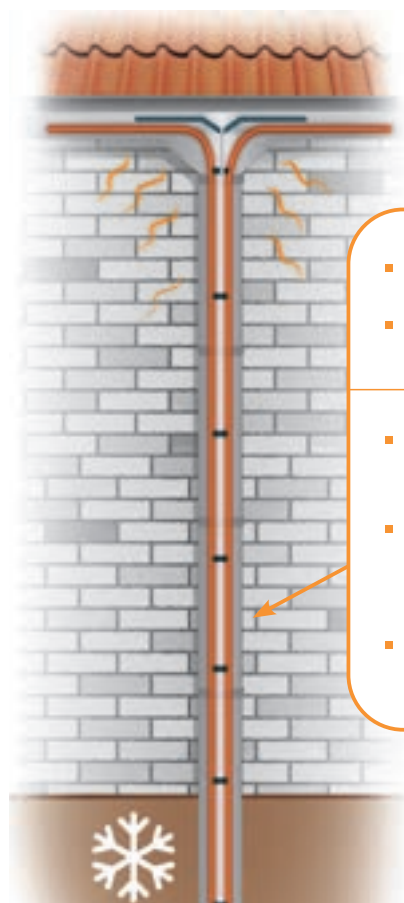

- Topný kabel je umístěn v okapu
- Připevněn k povrchu okapu pomocí kabelových úchytů
- Topný kabel je položen do svodu pomocí řetězu, který je v okapu držen pomocí traverzy
- Na řetěz jsou namontovány distanční úchyty, které fixují kabel a drží obě kabelové linie od sebe v určité vzdálenosti
- Kabel jde dolů a opět se vrací nahoru, aby byl dále položen v okapu