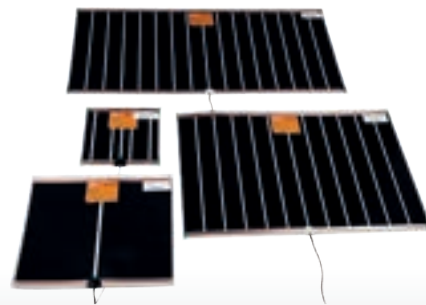

ZRCADLOVÉ VYTÁPĚNÍ

Vnitřní ✓ Koupelna ✓