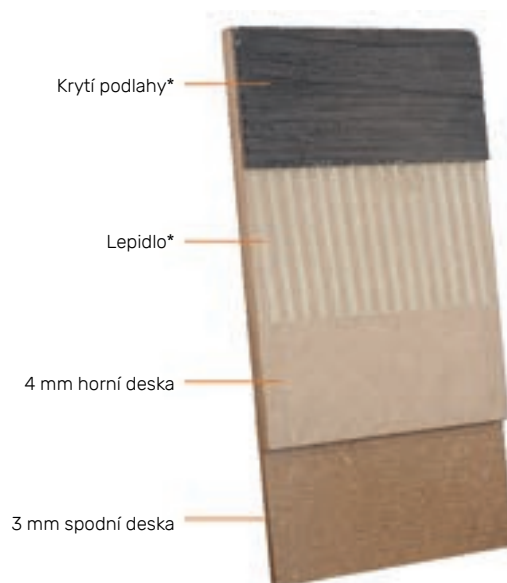

ALUCOVER

Č. **Popis**

40180700	AluCover 7 mm 2,88 m ² /bal	na 1 m ²
----------	--	---------------------

* Není součástí balení 14/5x55 mm, zahřejte ji a zatlačte kleštěmi, dokud nevychladne.

- + Vysoce kvalitní MDF deska
- + Poskytuje velmi stabilní podklad
- + Vysoká odolnost vůči statickému i dynamickému zatížení