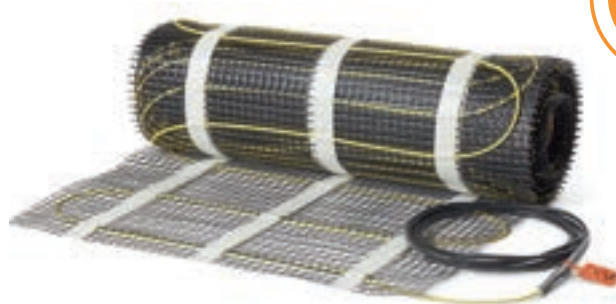

- + Jednoduchá instalace pro otevřené prostory bez nebo s minimem překážek
- + Snadné dimenzování - mřížka se snadno řeže na požadovanou velikost
- + Předzapojené pro konkrétní výkon/m²
- + Zajišťuje rovnoměrné rozložení tepla na podlaze