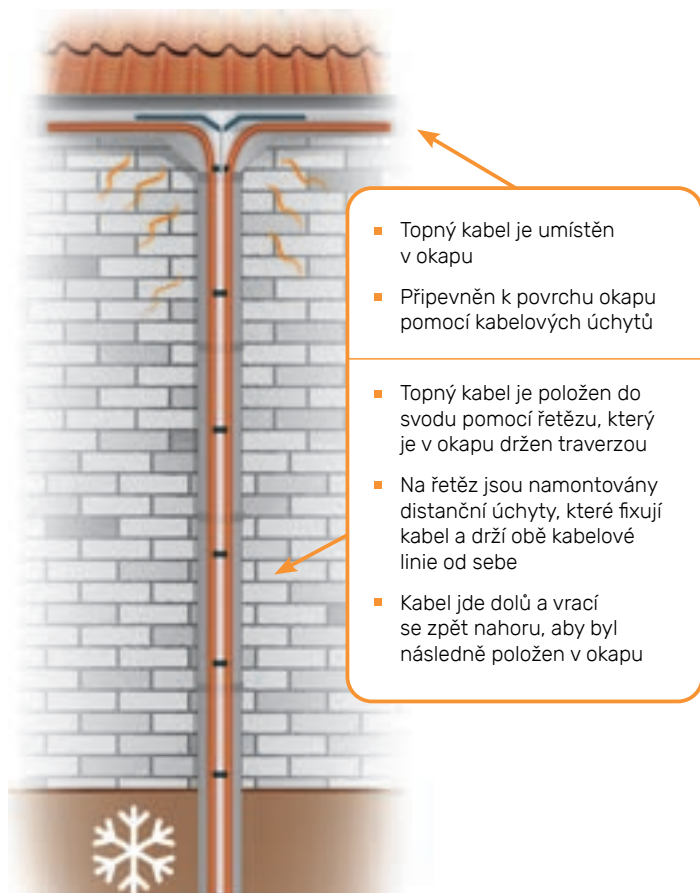

FIXACE KABELU

TAGFIX – ODDĚLOVAČ KABELŮ

Sáček s 25 ks

MONTÁŽNÍ PÁS 25 M

Pozinkovaný pásek pro upevnění kabelů až do Ø7 mm

MOBILNÍ ZIMNÍ ROHOŽ

Vnitřní ✕ Venkovní ✓

MOBILNÍ ZIMNÍ ROHOŽ